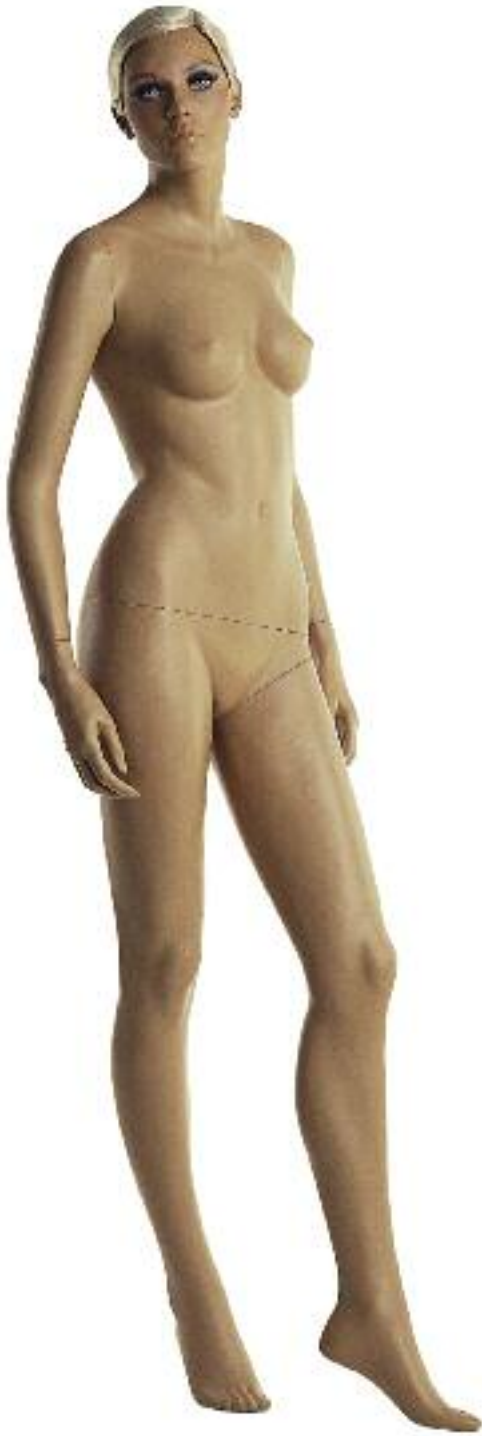

ROOTSTEIN

©2000 Adel Rootstein Display Mannequins Ltd. Photography by Paul Raeside

**JO1**

wig style Pony  
Make-up Jo

LOW HEEL OPTION CODE JO21

**Mannequin Sizes**

	UK	CONTINENTAL
HEIGHT	70"	178cm
BUST	33"	84cm
WAIST	25"	64cm
HIP	35"	89cm
SHOE	5 <sup>1</sup> / <sub>2</sub>	39
HEEL	3"	8cm

**JO2**

wig style Roots  
Make-up Jo

LOW HEEL OPTION CODE JO22

**Mannequin Sizes**

	UK	CONTINENTAL
HEIGHT	70"	178cm
BUST	33"	84cm
WAIST	25"	64cm
HIP	35"	89cm
SHOE	5 <sup>1</sup> / <sub>2</sub>	39
HEEL	3"	8cm

## JO3

wig style Simple  
Make-up Jo

LOW HEEL OPTION CODE JO23

### Mannequin Sizes

	UK	CONTINENTAL
HEIGHT	70"	178cm
BUST	33"	84cm
WAIST	25"	64cm
HIP	35"	89cm
SHOE	5 <sup>1</sup> / <sub>2</sub>	39
HEEL	3"	8cm

Sculptured head option **S**

Low 1" heel option available on all Jo figures.