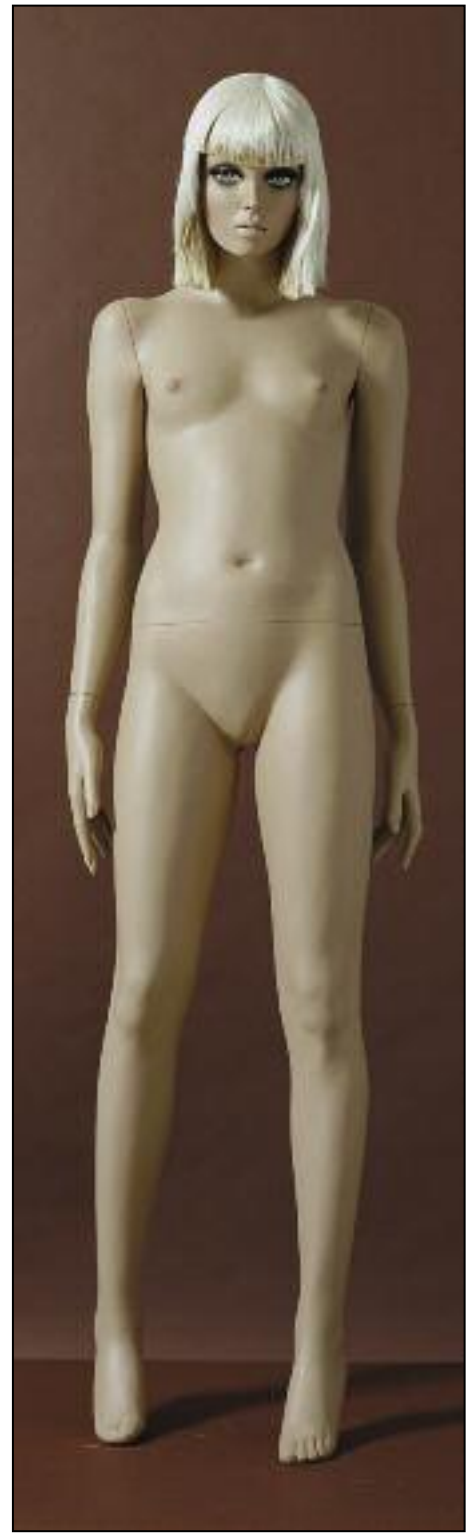

Mannequin Sizes

	UK	CONTINENTAL
HEIGHT	70"	178cm
BUST	31"	79cm
WAIST	24 1/2"	62cm
HIP	33 1/2"	86cm
SHOE	5 1/2	39
HEEL	3"	7.5cm

BU2

Bubbles

Wig style Crème Brûlée

Make-up Brigitte

LOW HEEL OPTION CODE BU22

Mannequin Sizes

BU4

Candy

Wig style Butterscotch
Make-up Brigitte

LOW HEEL OPTION CODE BU24

Mannequin Sizes

	UK	CONTINENTAL
HEIGHT	70"	178cm
BUST	31"	79cm
WAIST	24 ¹ / ₂ "	62cm
HIP	33 ¹ / ₂ "	86cm
SHOE	5 ¹ / ₂	39
HEEL	3"	7.5cm

BU5

Candy

Wig style Banoffee
Make-up Strip Brigitte

LOW HEEL OPTION CODE BU25

Mannequin Sizes

	UK	CONTINENTAL
HEIGHT	70"	178cm
BUST	31"	79cm
WAIST	24 ¹ / ₂ "	62cm
HIP	33 ¹ / ₂ "	86cm
SHOE	5 ¹ / ₂	39
HEEL	3"	7.5cm

BU6

Candy

Wig style Butterscotch
Make-up Brigitte

LOW HEEL OPTION CODE BU26

Mannequin Sizes

	UK	CONTINENTAL
HEIGHT	70"	178cm
BUST	31"	79cm
WAIST	24 ¹ / ₂ "	62cm
HIP	33 ¹ / ₂ "	86cm
SHOE	5 ¹ / ₂	39
HEEL	3"	7.5cm